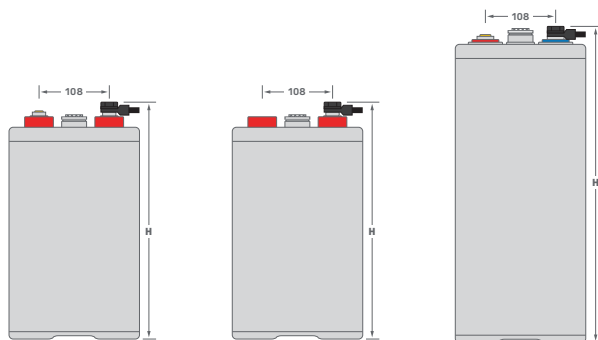

PRODUCT RANGE														
Type	Positive Plates	No. of Poles	Nom. Capacity (Ah at 20°C)					I _{sc}	R _{int}	Length	Width	Height*	Poles Dist.	Weight
			C ₁₂₀	C ₁₀₀	C ₄₈	C ₂₄	C ₁₂							
			1.85 Vpc		1.80 Vpc									
ARG-4-0PzV-280	4	2	290	286	281	258	232	2300	0.88	103	206	382	-	19
ARG-5-0PzV-350	5	2	363	358	352	323	290	2860	0.71	124	206	382	-	24
ARG-6-0PzV-420	6	2	435	429	423	388	347	3380	0.60	145	206	382	-	26
ARG-5-0PzV-490	5	2	536	527	517	472	420	3380	0.60	124	206	498	-	31
ARG-6-0PzV-588	6	2	644	633	622	567	504	3980	0.51	145	206	498	-	36
ARG-7-0PzV-686	7	2	753	740	727	662	588	4520	0.45	166	206	498	-	42
ARG-6-0PzV-840	6	2	937	920	892	809	716	4360	0.47	145	206	673	-	48
ARG-8-0PzV-1120	8	4	1247	1224	1187	1077	954	5980	0.34	191	210	673	80	65
ARG-10-0PzV-1400	10	4	1560	1532	1485	1347	1193	7380	0.28	233	210	673	110	82
ARG-12-0PzV-1680	12	4	1877	1842	1786	1618	1432	8640	0.24	275	210	673	140	96
ARG-12-0PzV-2100	12	4	2120	2086	2050	1878	1678	9440	0.22	275	210	824	140	110
ARG-16-0PzV-2800	16	6	2824	2780	2731	2503	2237	12680	0.16	399	214	799	110	159
ARG-20-0PzV-3500	20	8	3523	3468	3412	3127	2796	16240	0.13	487	212	799	110	202
ARG-24-0PzV-4200	24	8	4248	4181	4106	3760	3357	18460	0.11	576	212	799	140	227
ARG-6V-4-0PzV-240	4	2	253	250	243	233	212	2260	2.70	272	205	371	-	48
ARG-6V-5-0PzV-300	5	2	317	313	304	292	265	2740	2.22	380	205	371	-	63
ARG-6V-6-0PzV-360	6	2	381	377	365	350	318	3220	1.89	380	205	371	-	70
ARG-12V-1-0PzV-60	1	2	63	62	60	58	52	620	19.80	272	205	371	-	43
ARG-12V-2-0PzV-120	2	2	126	125	120	115	105	1240	9.90	272	205	371	-	52
ARG-12V-3-0PzV-180	3	2	188	186	180	173	158	1720	7.08	380	205	371	-	74

* Includes installed connectors and shrouds

TECHNICAL DETAILS

Leads

M10 Bolt and Terminals

ARG 6V OPzV

ARG 12V OPzV

ARG 2V OPzV

ARG-6V-4-0PzV-240
ARG-6V-5-0PzV-300
ARG-6V-6-0PzV-360